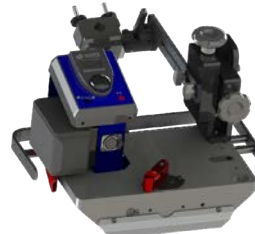

GLUMAG® ORIGINAL

TRACKMAG® ORIGINAL

TECHNICKÁ CHARAKTERISTIKA

Verzia	GLUMAG® ORIGINAL	TRACKMAG® ORIGINAL
Pohon vozíka	pohon 4 kolies	Odpojiteľný hrebeňový prevod
Rýchlosť	1-200 cm/min	
Napájanie batériou	Li-Ion - 18 V - 5Ah	
Doba napájania batériou na 1 nabitie	10 hod.*	
Magnetický prítlak	28 kg	-
Držiak horáka	Univerzálny (rýchloprípojenie)	
Navádzanie	Vodiace ramená s kladkami	Flexibilná alebo pevná koľajnica
Rozmery (L x W x h)	364 x 224 x 311 mm	343 x 217 x 220 mm
Hmotnosť (s batériou)	9,1 kg	7 kg
Automatický štart	Detekcia oblúka (bez káblového pripojenia) alebo pripojenie spínača horáka.	
Minimálny priemer rúry	(vonkajší priemer 1200 mm, vnútorný priemer na vyžiadanie)	